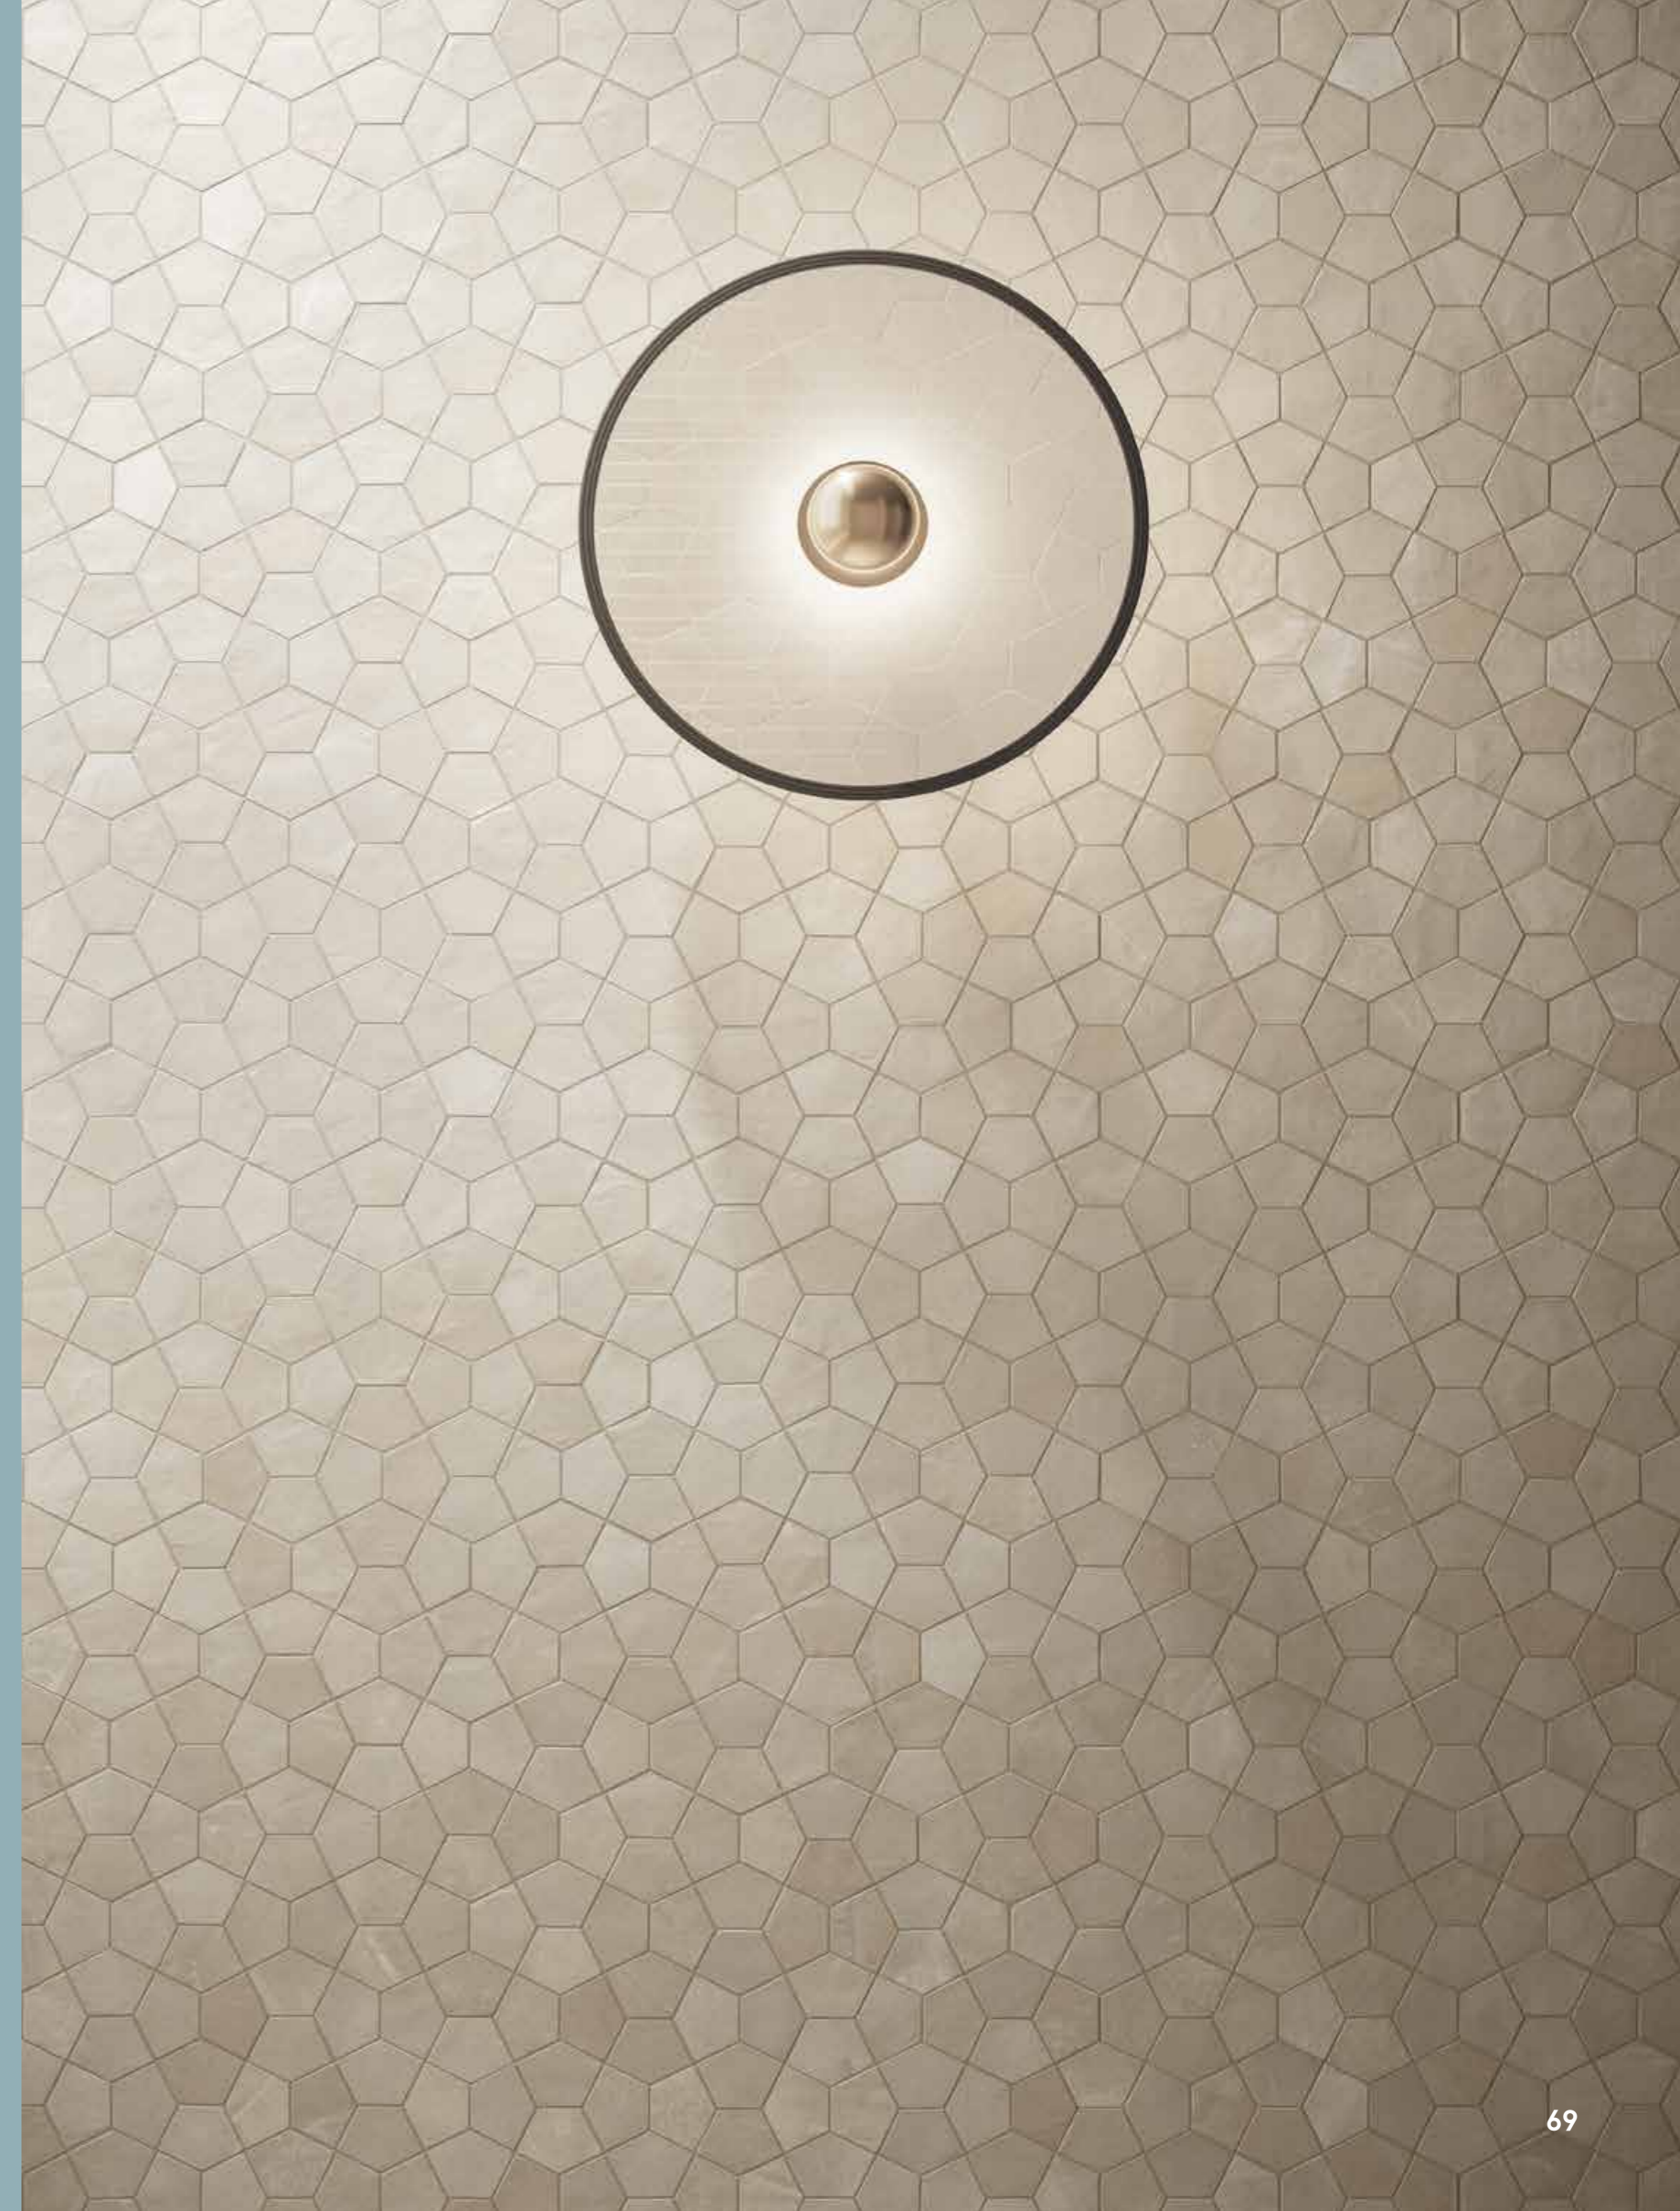

PRISM

Prism è un mosaico assemblato su rete dove ogni modulo è composto sempre dalla stessa tessera che si muove di 90 gradi formando un inedito esagono irregolare. Disponibile in tutte le cromie Continuum - dalla più chiara alla più scura - Prism è un decoro dal look minimalista, perfetto da applicare su bagni, docce e piccole nicchie.

ПРИЗМ

Призм — это мозаика на сетке, состоящая из одинаковых пикселей, повернутых по отношению друг к другу на 90 градусов. Вместе они образуют стильный неправильный шестиугольник. Доступный во всех цветах Continuum - от самого светлого до самого темного - декор в минималистичном стиле Призм станет безупречным решением для облицовки ванных комнат, душевых и небольших ниш.

PRISM

Prism is a mosaic assembled on mesh backing, in which every module is composed of the same tile rotated 90 degrees, forming an unusual irregular hexagon. Available in all Continuum colours - from the lightest to the darkest - Prism is a minimalist decoration perfect for bathrooms, showers and little niches.