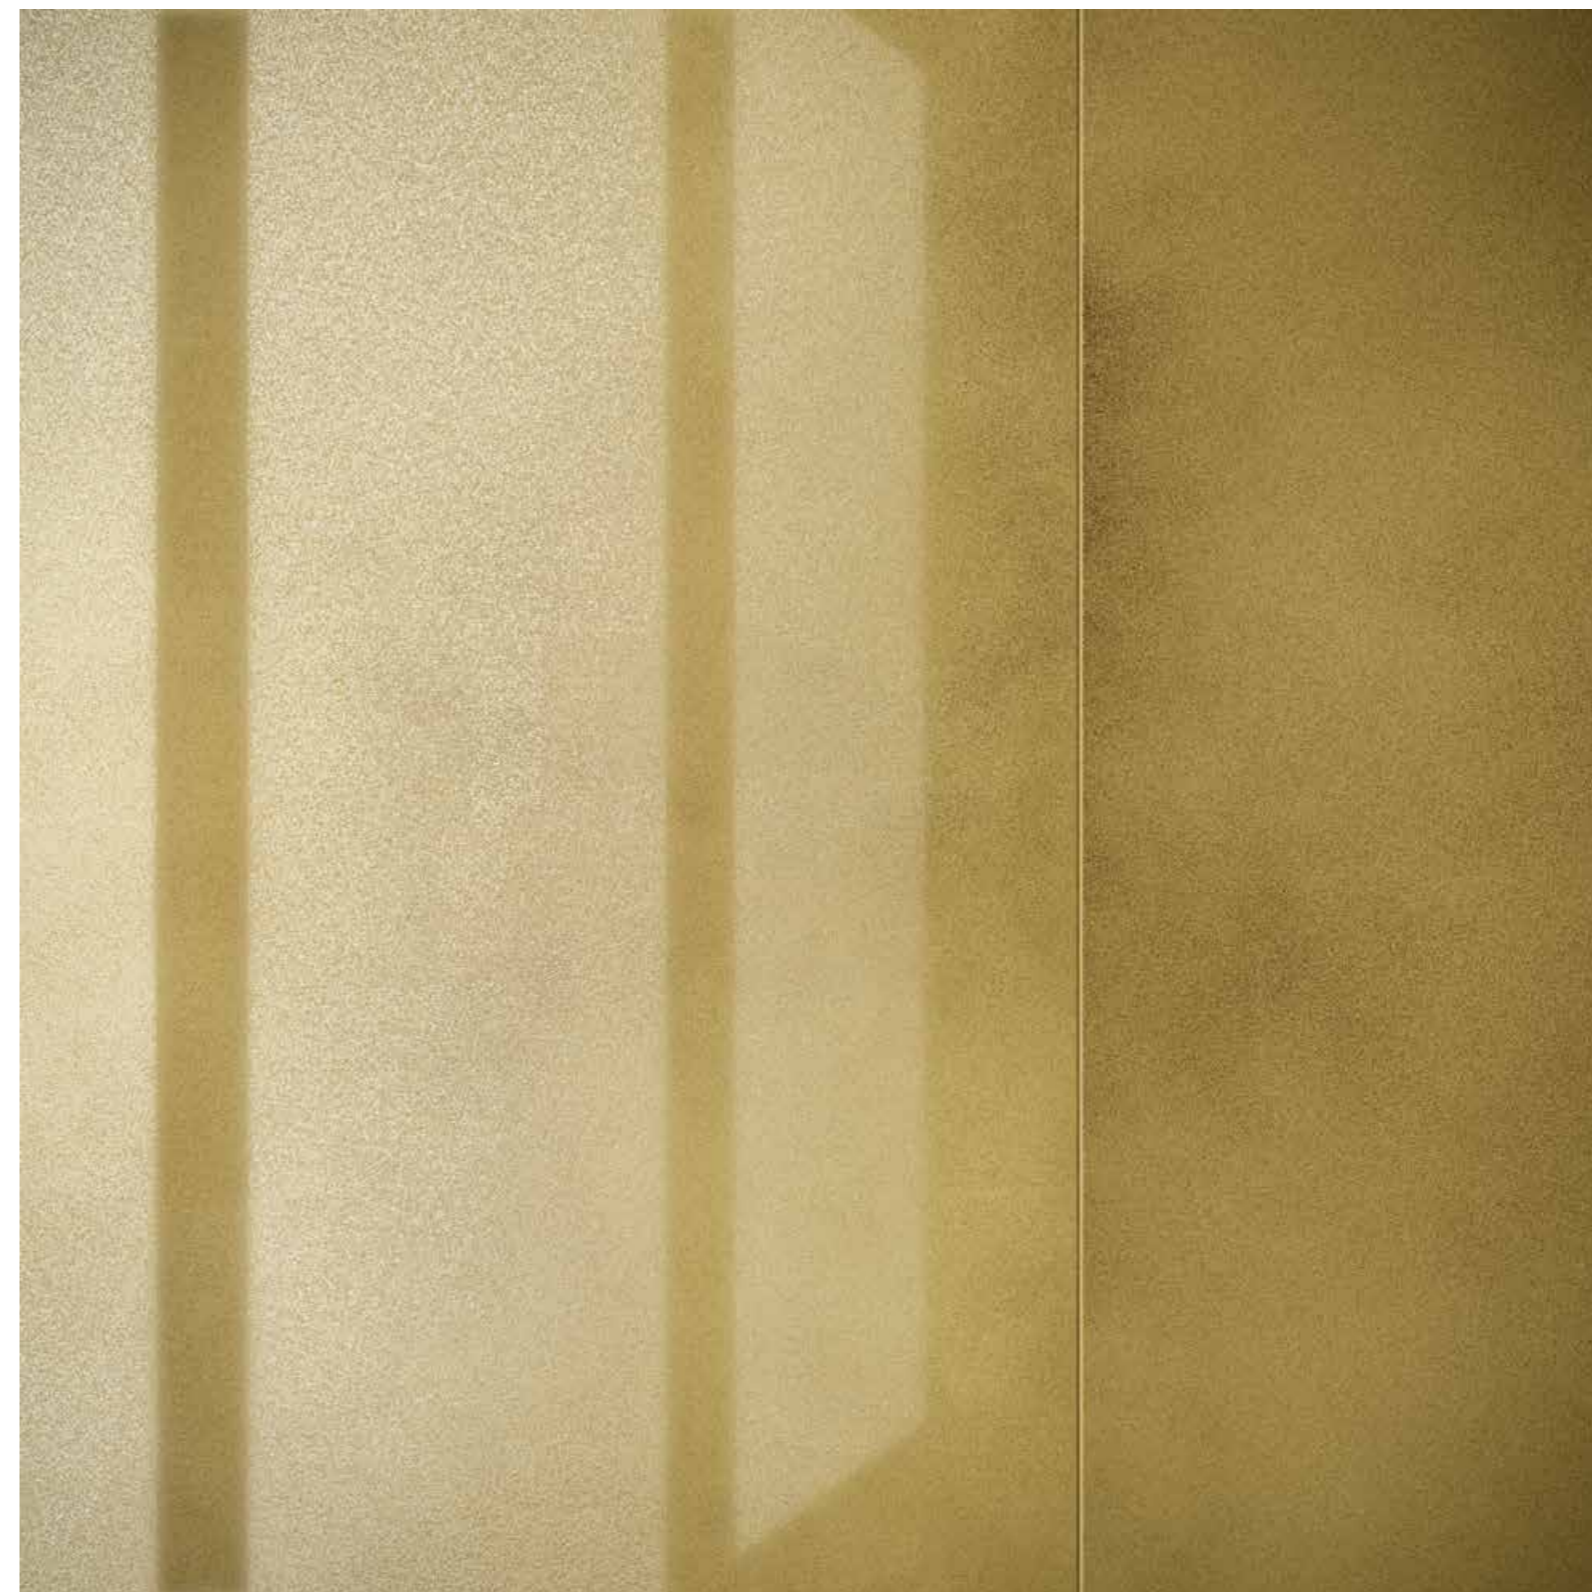

Айрон Нат. и Рет. 80x160 см  
Iron Nat. e Ret. 80x160 cm

Айрон Нат. и Рет. 80x160 см • Брасс Голд Шлиф. и Рет. 80x160 см  
Iron Nat. e Ret. 80x160 cm • Brass Gold Lap. e Ret. 80x160 cm

Брасс Голд Шлиф. и Рет. 80x160 см  
Brass Gold Lap. e Ret. 80x160 cm