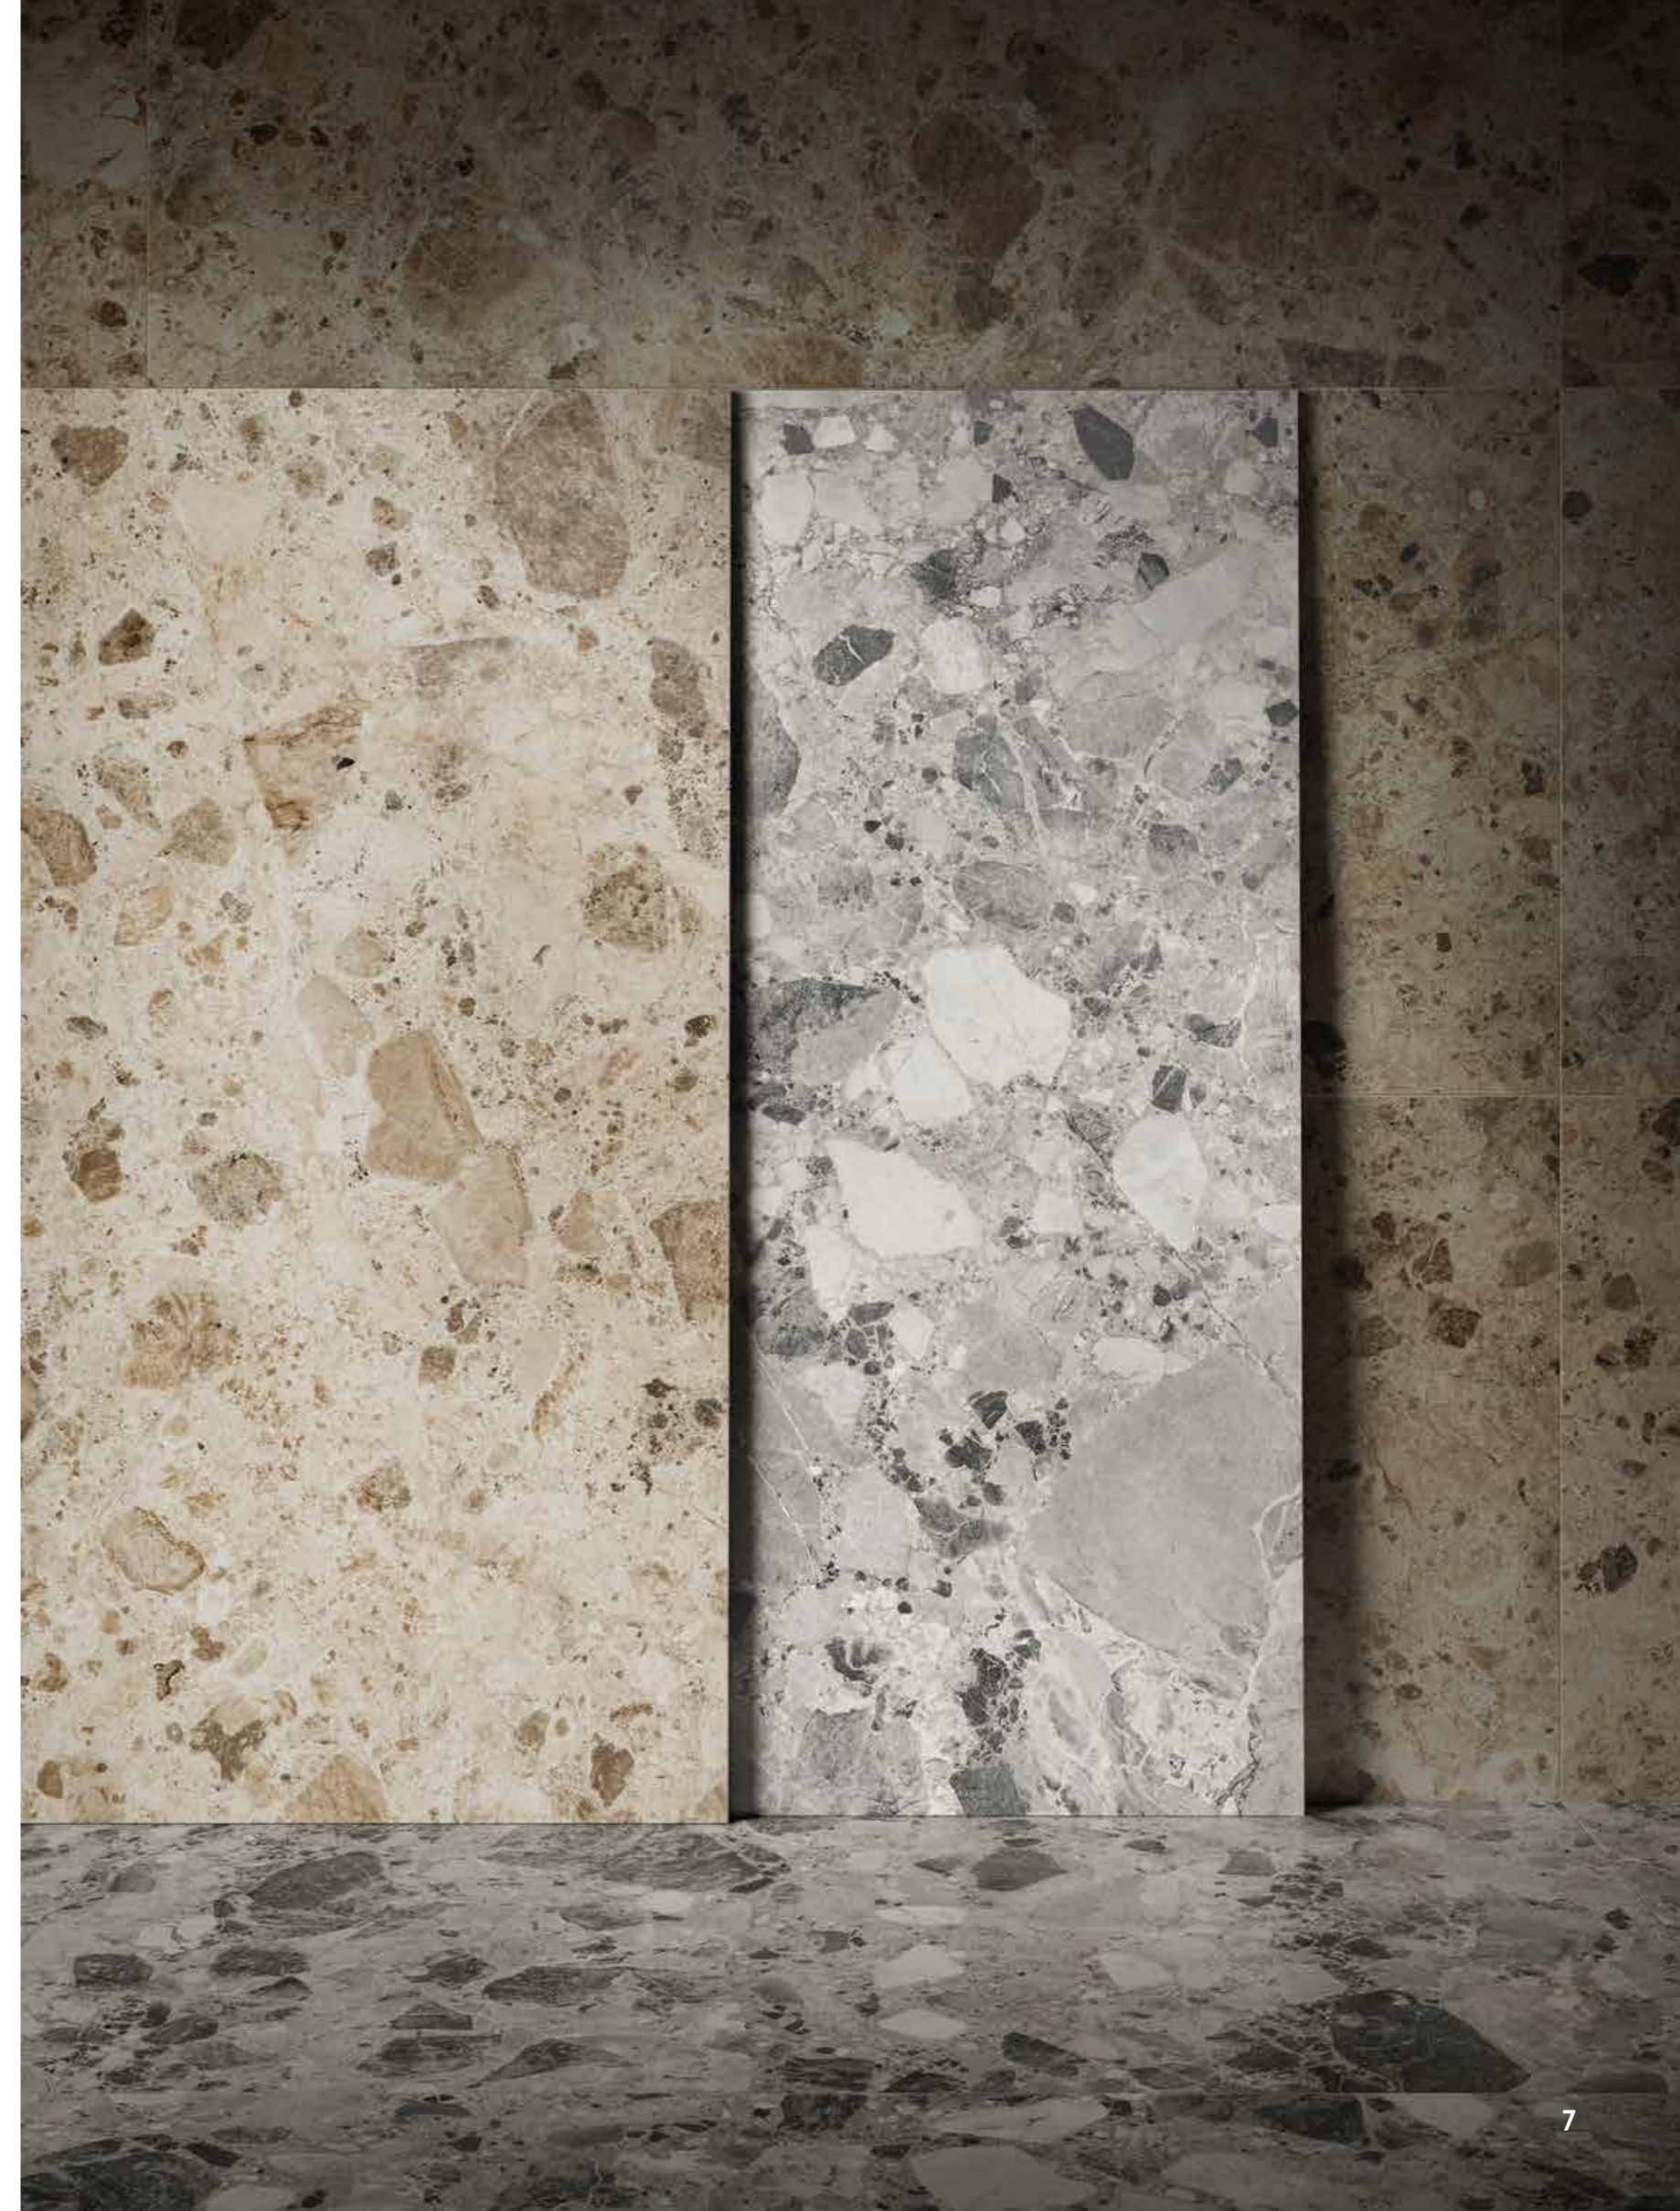

INSIEME ALLA PIETRA, CONNUBIO PERFETTO

Il minimalismo dei fondi trova il suo partner ideale nell'effetto pietra del gres porcellanato. Stone Beige e Stone Grey sono due agglomerati di origine greca pensati per dare calore al progetto, elevando il comfort e l'eleganza dell'ambiente. La finitura è naturale e il formato 80x160: una dimensione estesa che imprime grande profondità.

БЕЗУПРЕЧНОЕ СОЧЕТАНИЕ С КАМНЕМ

Минималистичная фоновая плитка великолепно сочетается с керамогранитом под камень. Стоун Беж и Стоун Грэй, воссоздающие графику двух агломератов греческого происхождения, добавляют интерьеру тепла, создадут атмосферу комфорта и подчеркнут элегантность пространства. Керамогранит с натуральной поверхностью представлен в крупном формате 80x160, который подчеркивает выразительность и красоту графики агломератов.

WITH STONE, THE PERFECT COMBINATION

The minimalism underlying the collection is ideal in combination with stone effect porcelain stoneware. Stone Beige and Stone Grey are two agglomerates of Greek origin designed to add warmth to designs for comfortable, elegant spaces. Available with a natural finish in the 80x160 size: a large size creating an effect of great depth.