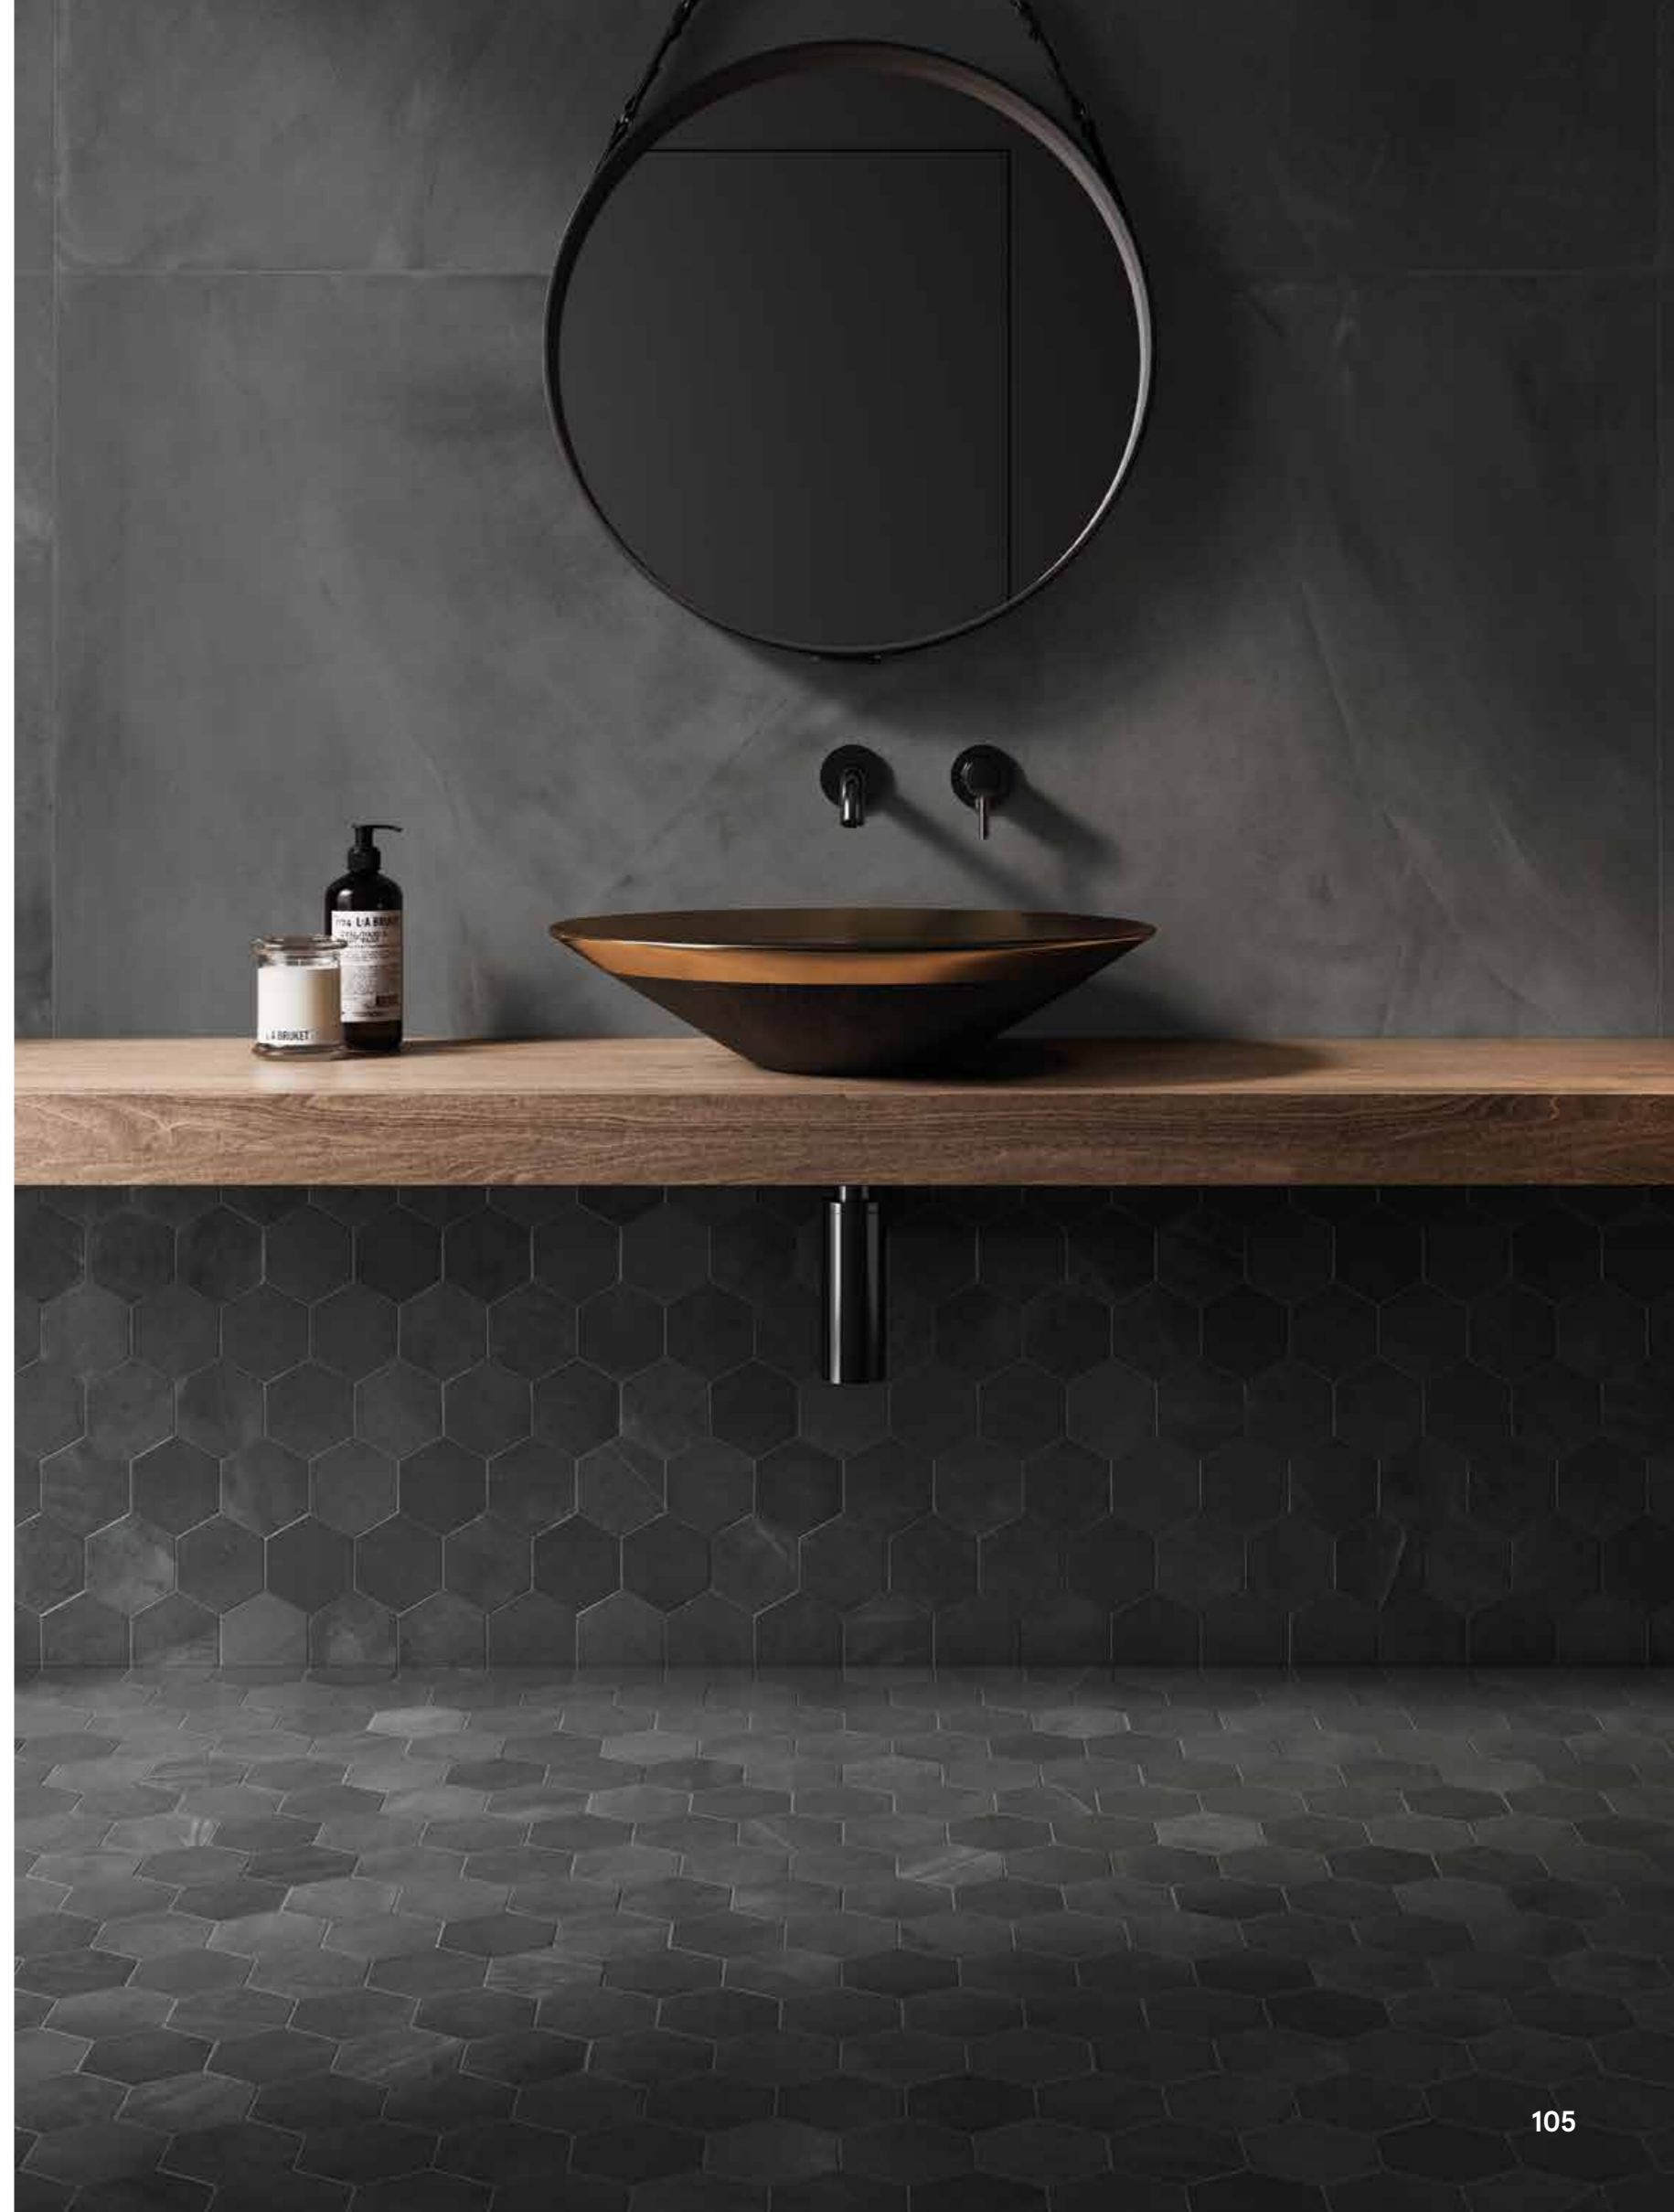

Петрол Нат. и Рет. 80x160 см • Петрол Мозаика Гексагон 25x29 см
Petrol Nat. e Ret. 80x160 cm • Petrol Mosaico Hexagon 25x29 cm
→

Петрол Мозаика Гексагон 25x29 см
Petrol Mosaico Hexagon 25x29 cm
↓