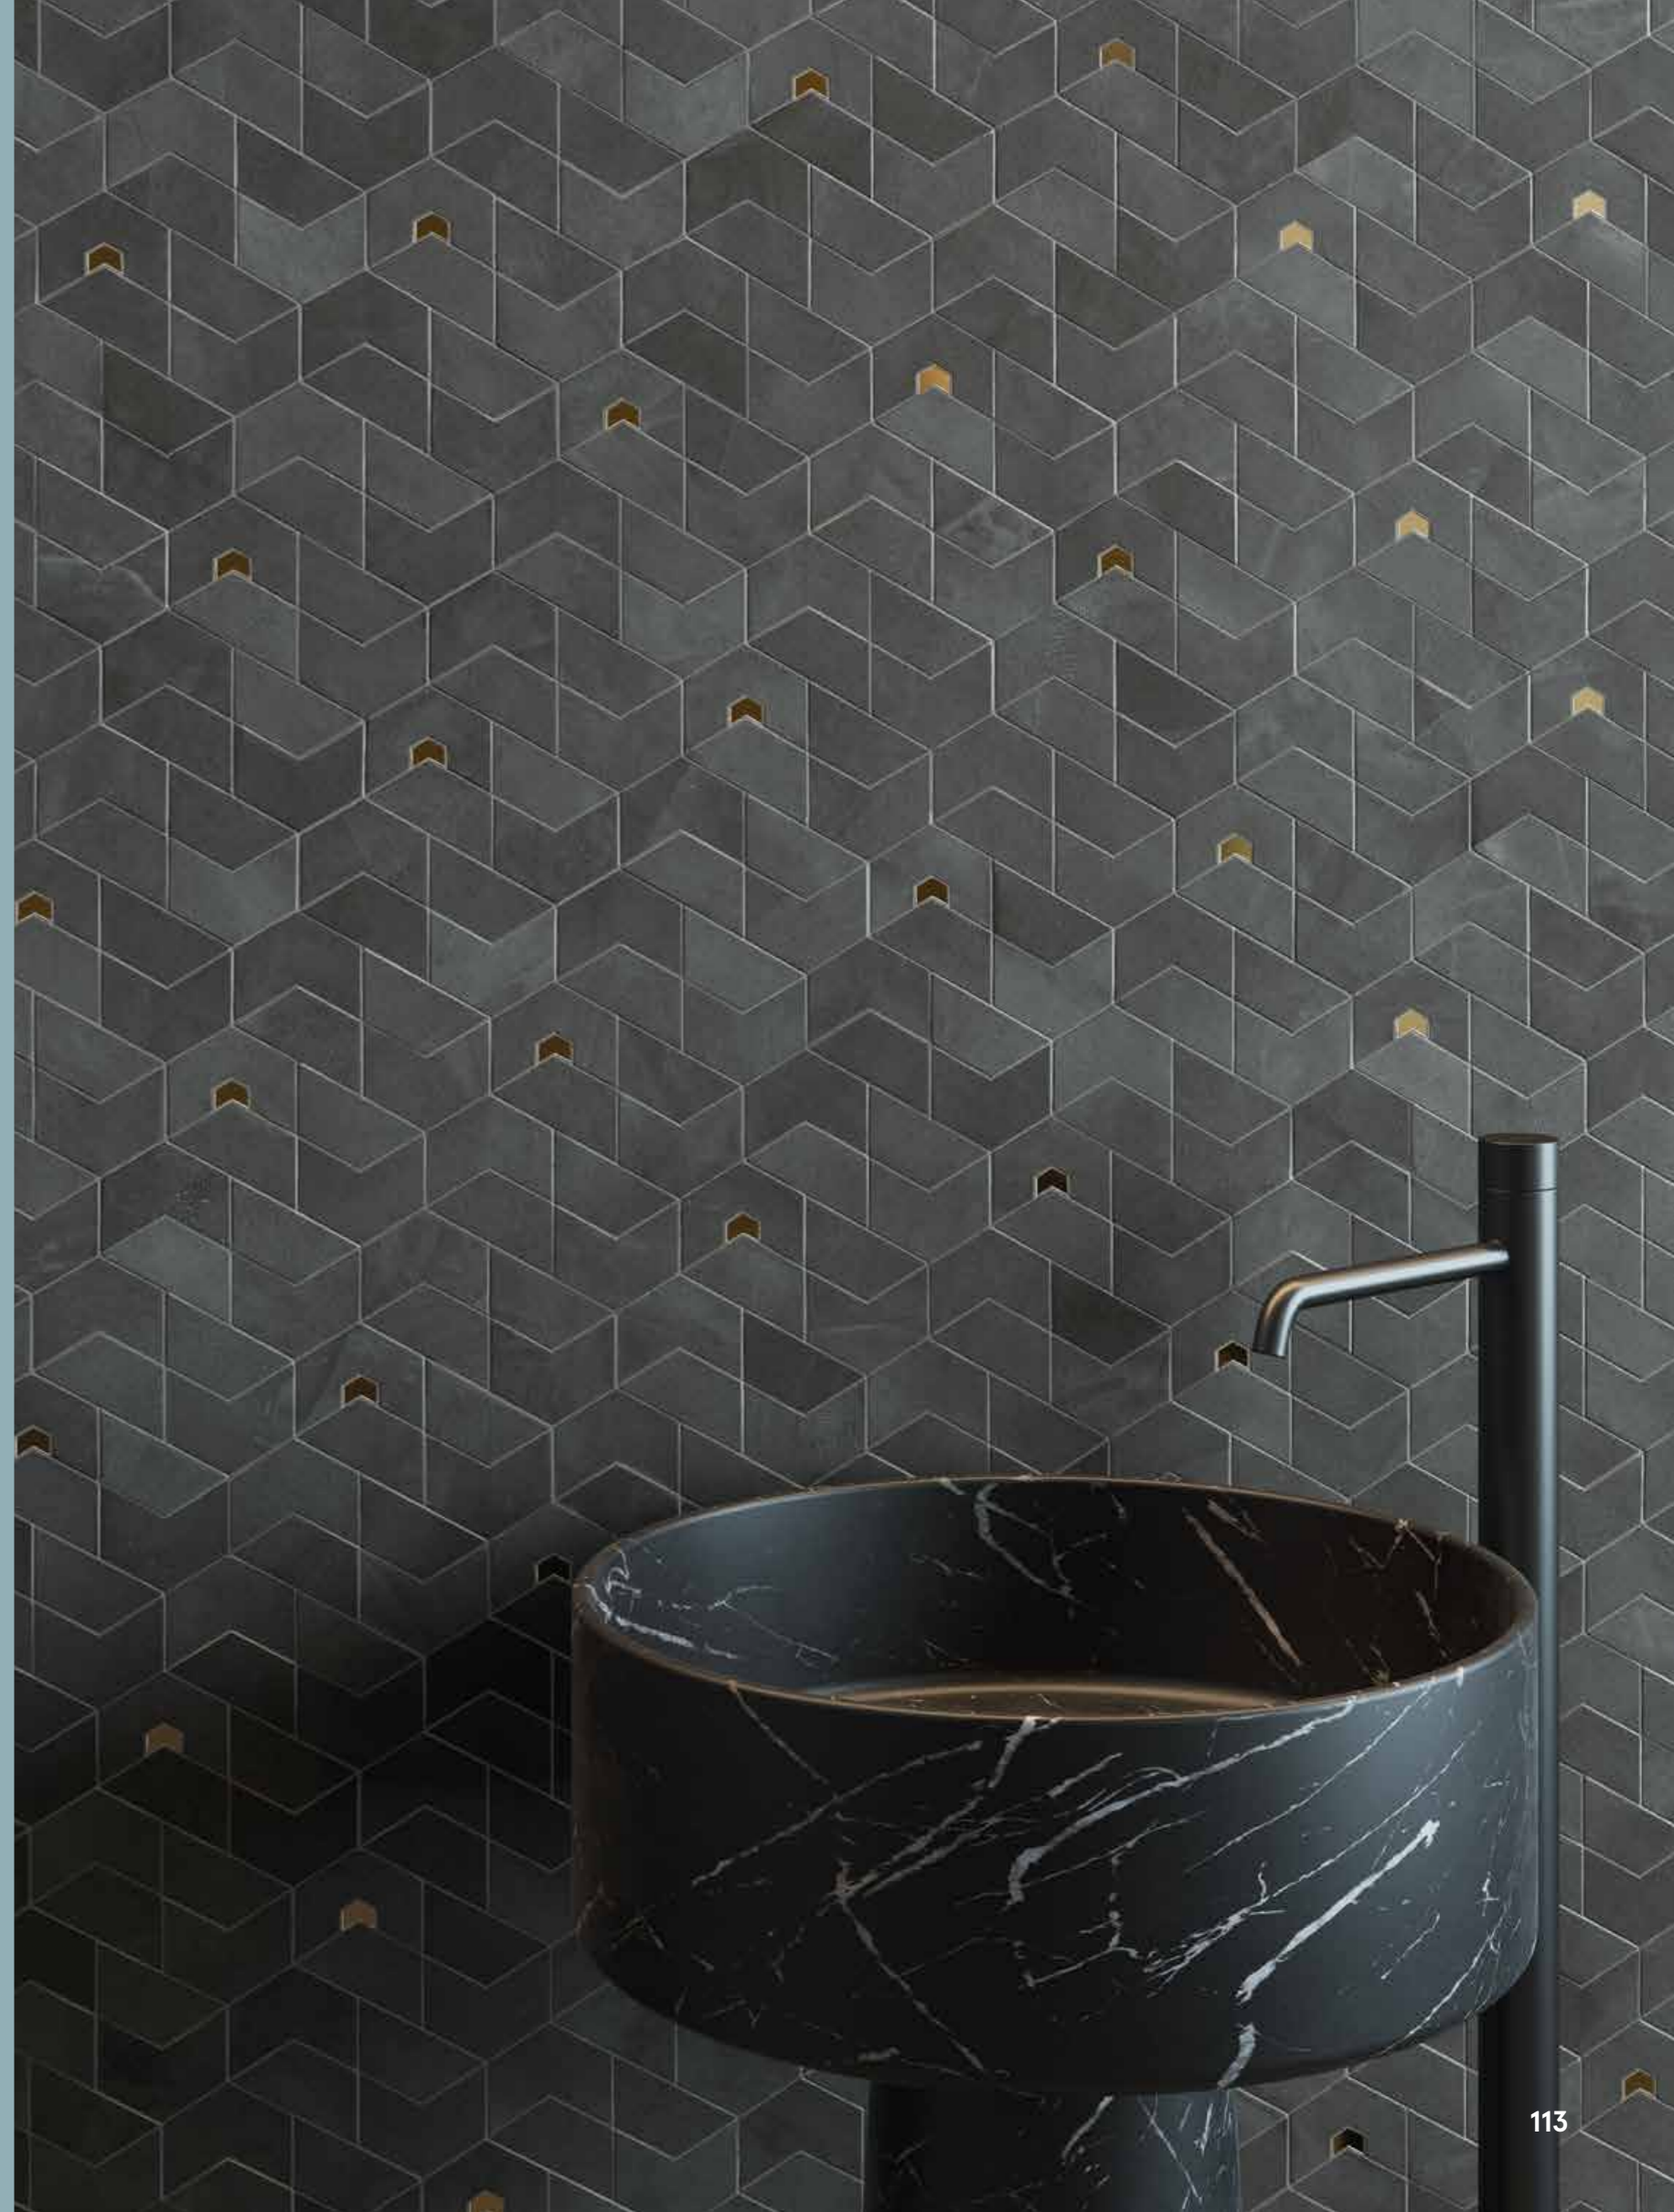

Петрол Нат. и Рет. 80x160 см • Петрол Мозаика Джуэл 31,1x38,2 см
Petrol Nat. e Ret. 80x160 cm • Petrol Mosaico Jewel 31,1x38,2 cm

Петрол Мозаика Джуэл 31,1x38,2 см
Petrol Mosaico Jewel 31,1x38,2 cm

JEWEL

Geometria poligonale e originali inserti in oro. Jewel è il mosaico della collezione che si distingue per una particolare tessera con una freccia dorata che guarda verso l'alto. Disponibile in due cromie, Petrol e Polar, è un decoro da rivestimento ideale per dare un tocco prezioso a qualsiasi ambiente.

ДЖУЭЛ

Полигональный геометрический орнамент и оригинальные золотые вставки. Джуэл — это мозаика, украшенная пикселями необычной формы — золотой стрелкой, направленной вверх. Настенный декор, доступный в двух цветах Петрол и Полар, наполнит любой интерьер атмосферой роскоши.

JEWEL

Polygonal geometry and original gold inserts. Jewel is the mosaic in the collection, standing out with a special tile featuring an upward-pointing golden arrow. Available in two colours, Petrol and Polar, it is the ideal wall decoration to add a touch of prestige to any room.