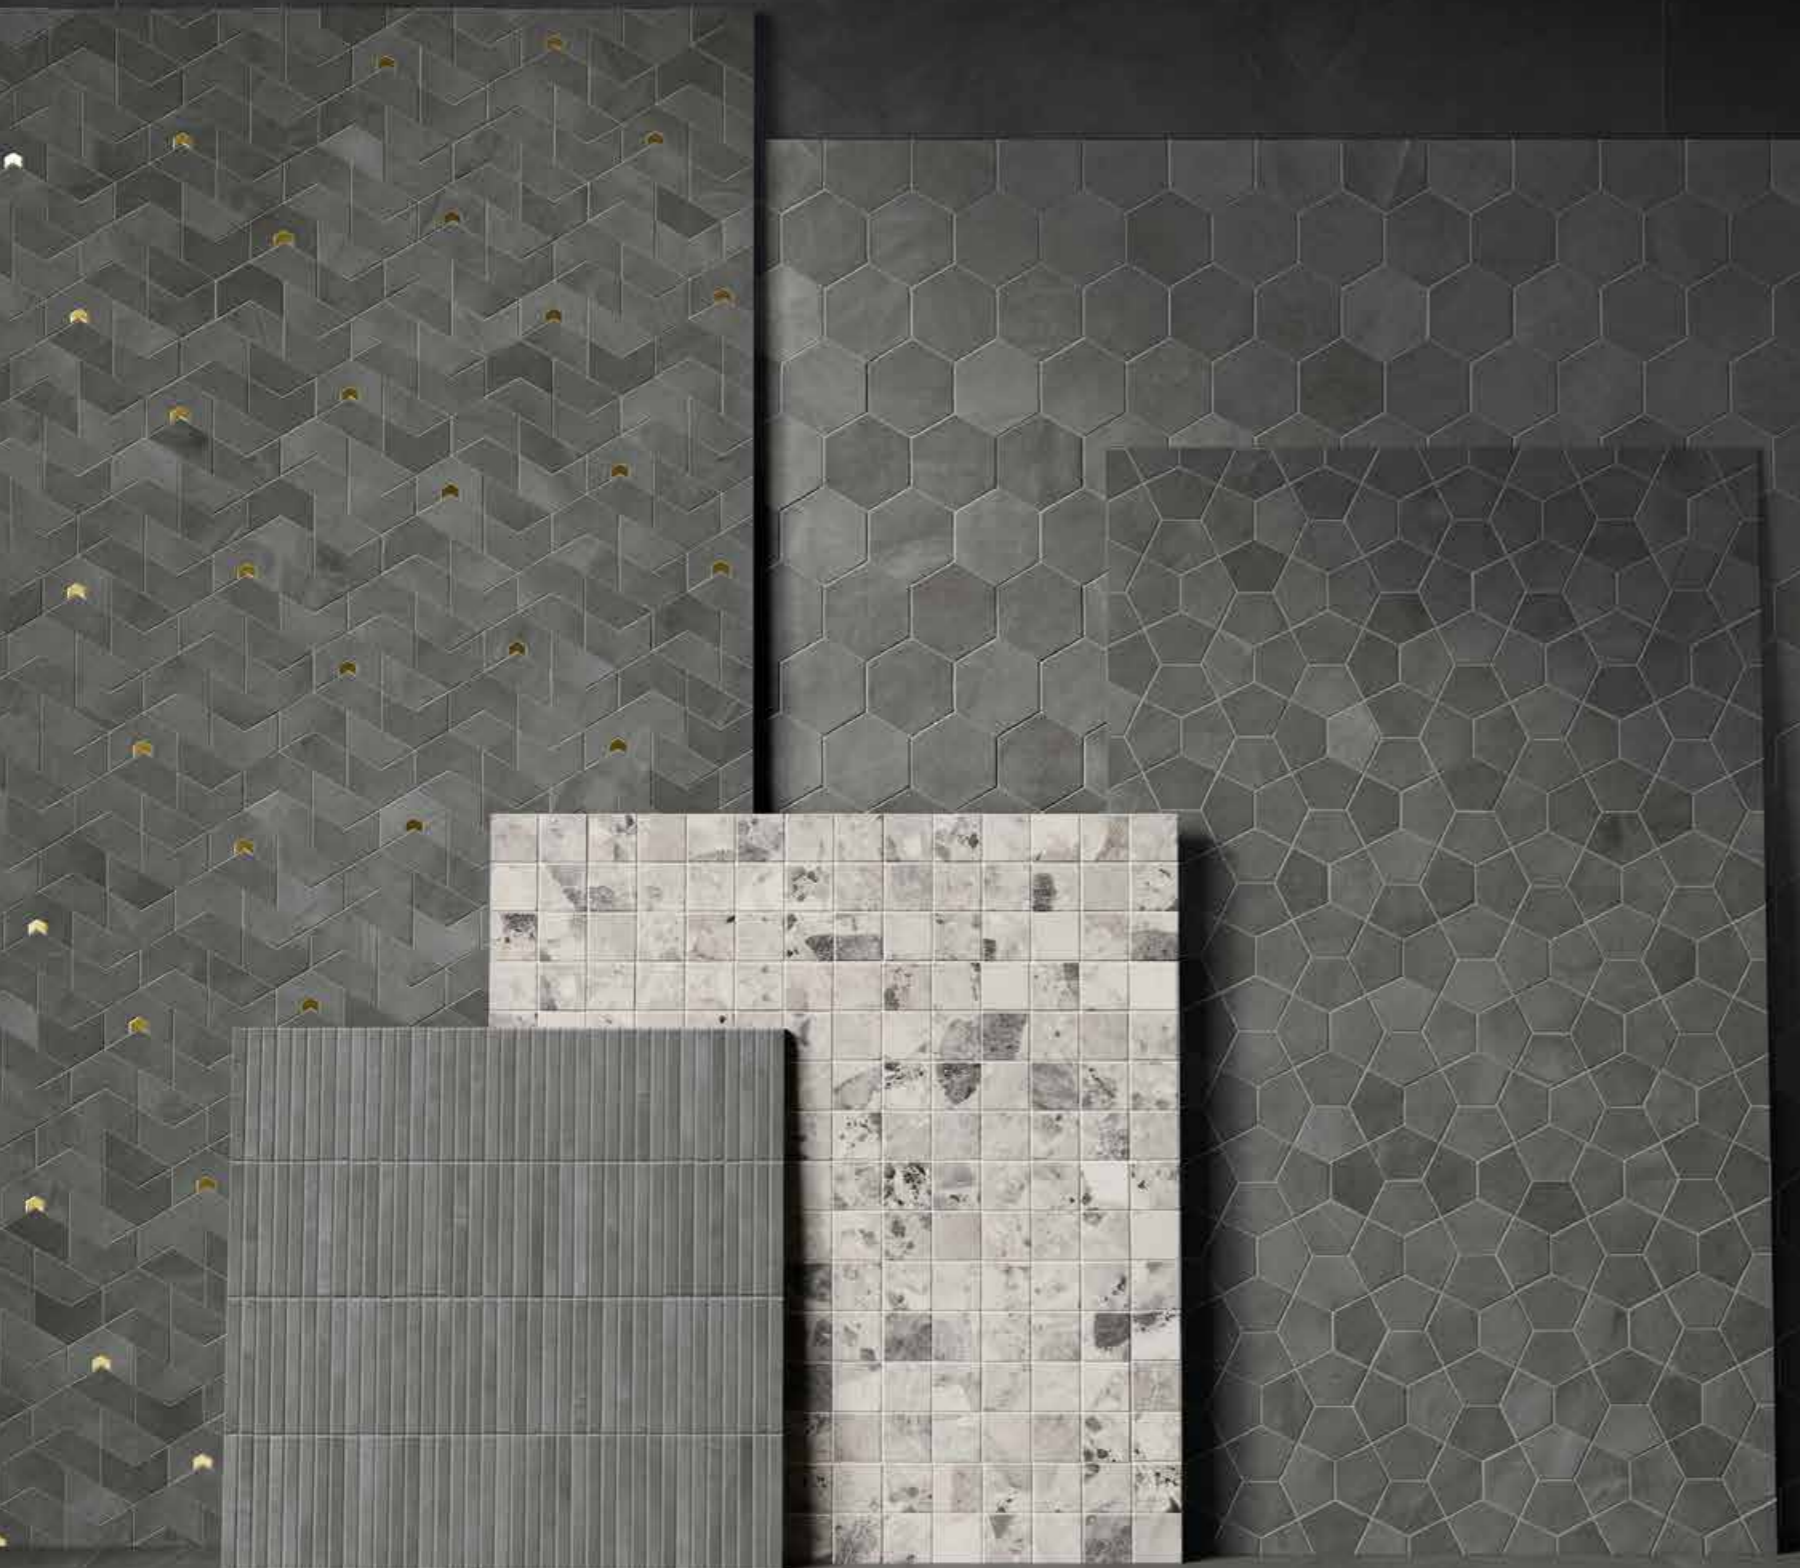

TUTTI I DECORI PER UNA SCENOGRAFIA DI IMPATTO

Dietro le quinte di un fascino senza tempo, i decori Continuum contribuiscono a creare atmosfere contemporanee di pura magia. Come l'esclusivo mosaico Jewel, nelle tonalità Polar o Petrol, impreziosito da particolari inserti in oro. O il decoro Prism: innovativo nelle geometrie e minimalista nello stile, disponibile in tutti i colori delle resine.

ДЕКОРЫ ДЛЯ ЭФФЕКТНЫХ ИНТЕРЬЕРОВ

Новые стильные декоры из коллекции Continuum украсят современные интерьеры и помогут создать в них неповторимую атмосферу. Уникальная мозаика Джуэл в цветах Полар и Петрол дополнена оригинальными золотыми вставками. Минималистичный декор Призм с интересным геометрическим орнаментом доступен во всех цветах фоновое керамогранита.

ALL THE DECORATIONS YOU NEED FOR A HIGH-IMPACT LOOK

Behind the scenes of timeless charm, Continuum's decorative pieces help create contemporary atmospheres of pure magic. Such as the exclusive Jewel mosaic, available in Polar or Petrol hues, embellished with special gold inserts. Or the Prism decoration, featuring innovative shapes and minimalist style, available in all the colours of the resin.